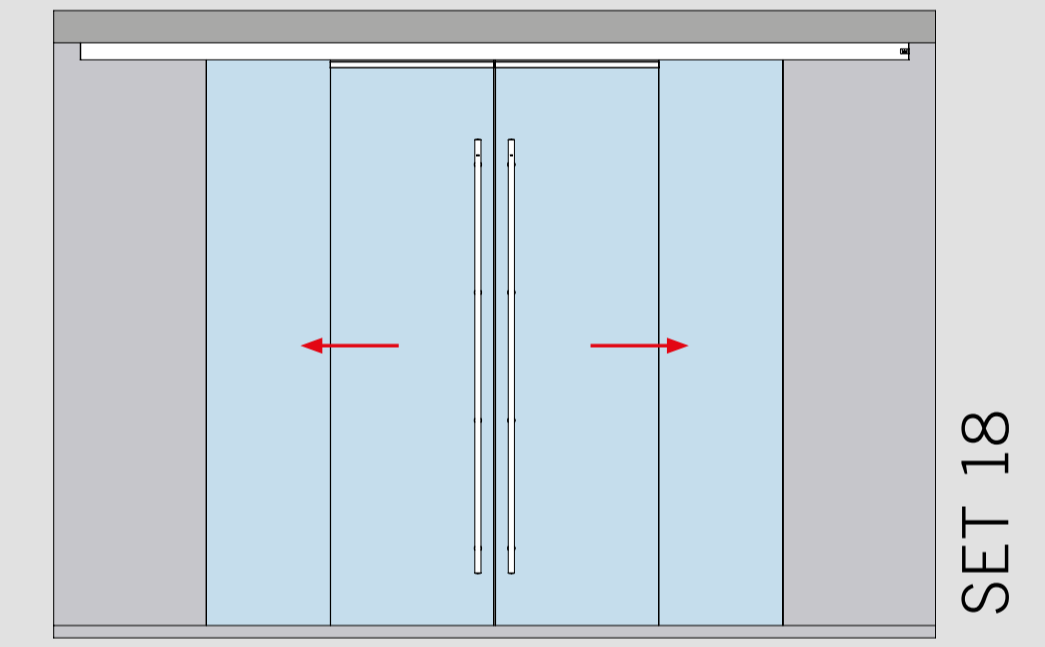

SET ÜBERSICHT

MUTO COMFORT TELESKOP - 80

GLASFLÜGEL MIT MITFAHRENDER OBERFLURBODENFÜHRUNG

Glastür (8 - 13,5 mm) für Wandmontage - 2 und 4 Flügel

Glastür (8 - 13,5 mm) für Deckenmontage/mit Seitenteil (10-19 mm) - 2 und 4 Flügel

Glastür (8 - 13,5 mm) mit Glas-Oberlicht und Glas-Seitenteilen (10-19 mm) - 2 und 4 Flügel

SET ÜBERSICHT

MUTO COMFORT TELESKOP - 80

GLASFLÜGEL MIT UNTERFLURBODENFÜHRUNGSPROFIL

Glastür (8 - 13,5 mm) für Wandmontage - 2 und 4 Flügel

Glastür (8 - 13,5 mm) für Deckenmontage/mit Seitenteil (10-19 mm) - 2 und 4 Flügel

Glastür (8 - 13,5 mm) mit Glas-Oberlicht und Glas-Seitenteilen (10-19 mm) - 2 und 4 Flügel