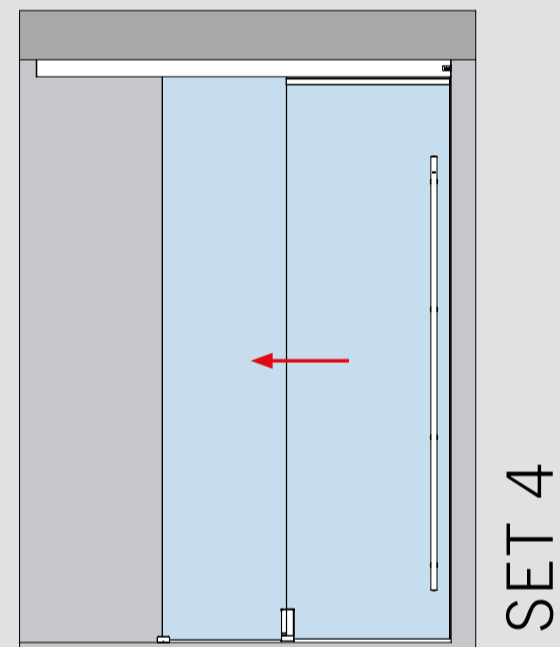

SET ÜBERSICHT

MUTO COMFORT TELESKOP - 80

GLASFLÜGEL MIT MITFAHRENDER OBERFLURBODENFÜHRUNG

Glastür (8 - 13,5 mm) für Wandmontage - 2 und 4 Flügel

Glastür (8 - 13,5 mm) für Deckenmontage/mit Seitenteil (10-19 mm) - 2 und 4 Flügel

Glastür (8 - 13,5 mm) mit Glas-Oberlicht und Glas-Seitenteilen (10-19 mm) - 2 und 4 Flügel

SET ÜBERSICHT

MUTO COMFORT TELESKOP - 80

GLASFLÜGEL MIT UNTERFLURBODENFÜHRUNGSPROFIL

Glastür (8 - 13,5 mm) für Wandmontage - 2 und 4 Flügel

Glastür (8 - 13,5 mm) für Deckenmontage/mit Seitenteil (10-19 mm) - 2 und 4 Flügel

Glastür (8 - 13,5 mm) mit Glas-Oberlicht und Glas-Seitenteilen (10-19 mm) - 2 und 4 Flügel