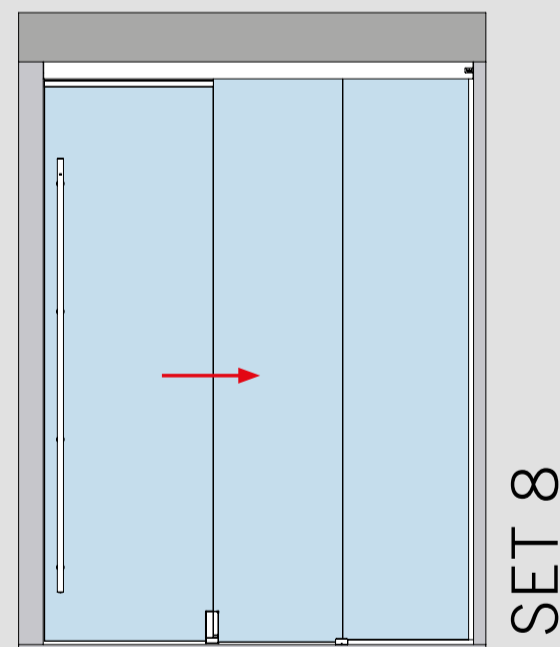

SET ÜBERSICHT

MUTO COMFORT TELESKOP - 80

GLASFLÜGEL MIT MITFAHRENDER OBERFLURBODENFÜHRUNG

Glastür (8 - 13,5 mm) für Wandmontage - 2 und 4 Flügel

Glastür (8 - 13,5 mm) für Deckenmontage/mit Seitenteil (10-19 mm) - 2 und 4 Flügel

Glastür (8 - 13,5 mm) mit Glas-Oberlicht und Glas-Seitenteilen (10-19 mm) - 2 und 4 Flügel

SET ÜBERSICHT

MUTO COMFORT TELESKOP - 80

GLASFLÜGEL MIT UNTERFLURBODENFÜHRUNGSPROFIL

Glastür (8 - 13,5 mm) für Wandmontage - 2 und 4 Flügel

Glastür (8 - 13,5 mm) für Deckenmontage/mit Seitenteil (10-19 mm) - 2 und 4 Flügel

Glastür (8 - 13,5 mm) mit Glas-Oberlicht und Glas-Seitenteilen (10-19 mm) - 2 und 4 Flügel