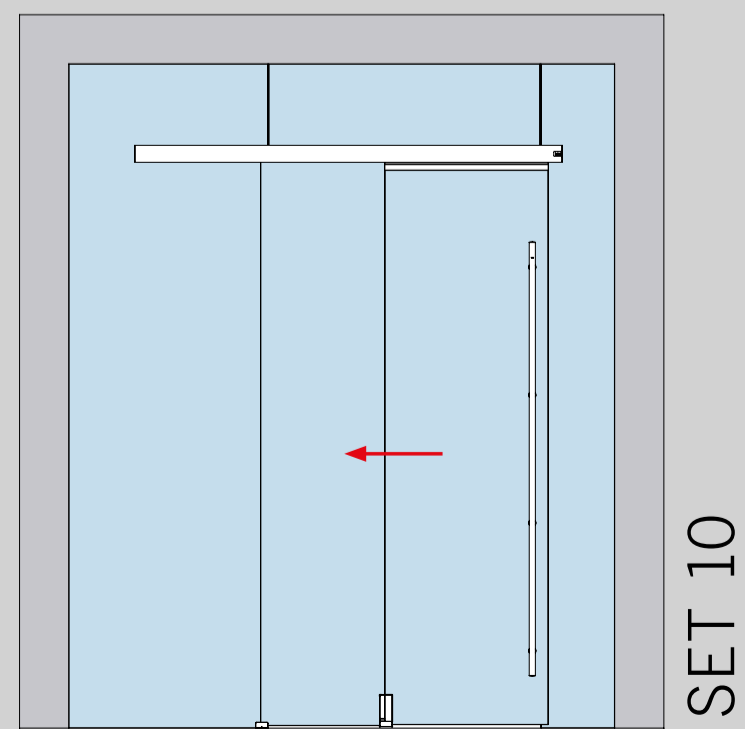

SET ÜBERSICHT

MUTO COMFORT TELESKOP - 80

GLASFLÜGEL MIT MITFAHRENDER OBERFLURBODENFÜHRUNG

Glastür (8 - 13,5 mm) für Wandmontage - 2 und 4 Flügel

Glastür (8 - 13,5 mm) für Deckenmontage/mit Seitenteil (10-19 mm) - 2 und 4 Flügel

Glastür (8 - 13,5 mm) mit Glas-Oberlicht und Glas-Seitenteilen (10-19 mm) - 2 und 4 Flügel

SET ÜBERSICHT

MUTO COMFORT TELESKOP - 80

GLASFLÜGEL MIT UNTERFLURBODENFÜHRUNGSPROFIL

Glastür (8 - 13,5 mm) für Wandmontage - 2 und 4 Flügel

Glastür (8 - 13,5 mm) für Deckenmontage/mit Seitenteil (10-19 mm) - 2 und 4 Flügel

Glastür (8 - 13,5 mm) mit Glas-Oberlicht und Glas-Seitenteilen (10-19 mm) - 2 und 4 Flügel