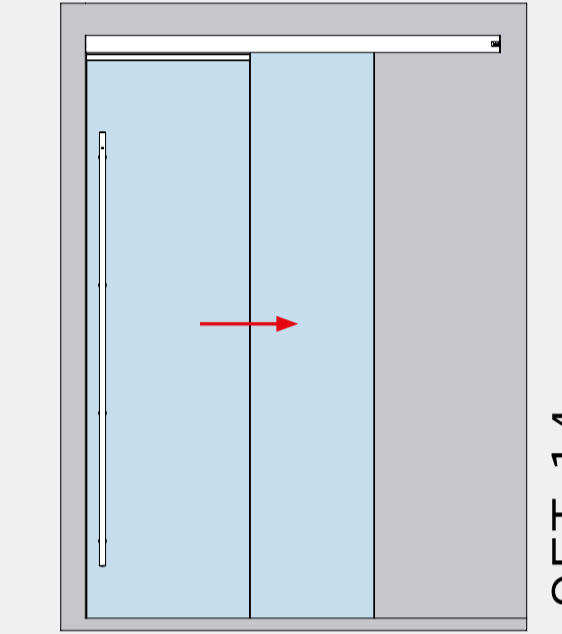

SET ÜBERSICHT

MUTO COMFORT TELESKOP - 80

GLASFLÜGEL MIT MITFAHRENDER OBERFLURBODENFÜHRUNG

Glastür (8 - 13,5 mm) für Wandmontage - 2 und 4 Flügel

Glastür (8 - 13,5 mm) für Deckenmontage/mit Seitenteil (10-19 mm) - 2 und 4 Flügel

Glastür (8 - 13,5 mm) mit Glas-Oberlicht und Glas-Seitenteilen (10-19 mm) - 2 und 4 Flügel

SET ÜBERSICHT

MUTO COMFORT TELESKOP - 80

GLASFLÜGEL MIT UNTERFLURBODENFÜHRUNGSPROFIL

Glastür (8 - 13,5 mm) für Wandmontage - 2 und 4 Flügel

Glastür (8 - 13,5 mm) für Deckenmontage/mit Seitenteil (10-19 mm) - 2 und 4 Flügel

Glastür (8 - 13,5 mm) mit Glas-Oberlicht und Glas-Seitenteilen (10-19 mm) - 2 und 4 Flügel