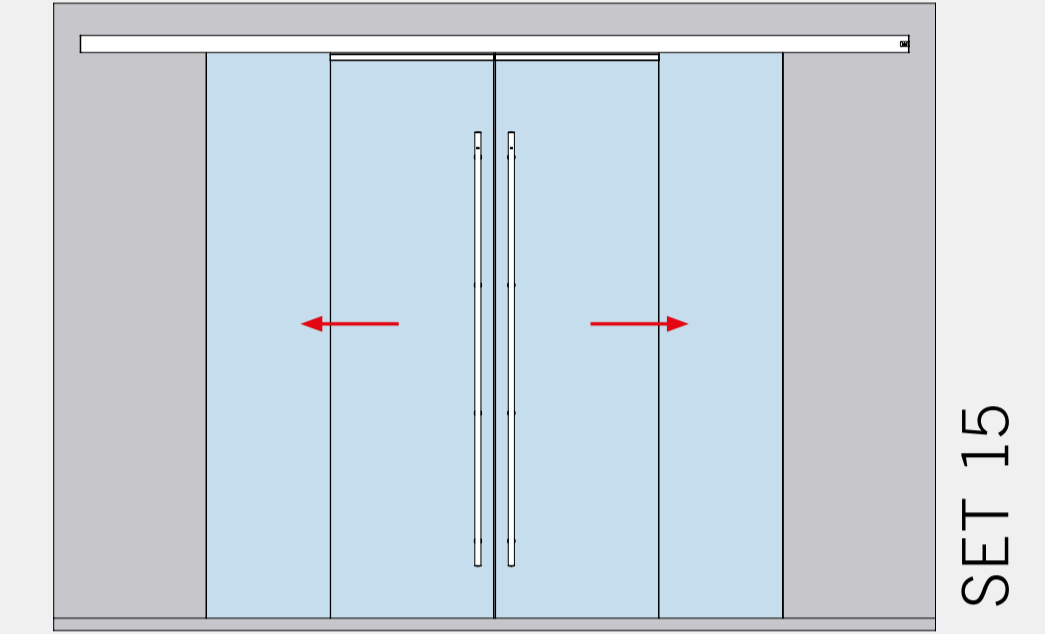

SET ÜBERSICHT

MUTO COMFORT TELESKOP - 80

GLASFLÜGEL MIT MITFAHRENDER OBERFLURBODENFÜHRUNG

Glastür (8 - 13,5 mm) für Wandmontage - 2 und 4 Flügel

Glastür (8 - 13,5 mm) für Deckenmontage/mit Seitenteil (10-19 mm) - 2 und 4 Flügel

Glastür (8 - 13,5 mm) mit Glas-Oberlicht und Glas-Seitenteilen (10-19 mm) - 2 und 4 Flügel

SET ÜBERSICHT

MUTO COMFORT TELESKOP - 80

GLASFLÜGEL MIT UNTERFLURBODENFÜHRUNGSPROFIL

Glastür (8 - 13,5 mm) für Wandmontage - 2 und 4 Flügel

Glastür (8 - 13,5 mm) für Deckenmontage/mit Seitenteil (10-19 mm) - 2 und 4 Flügel

Glastür (8 - 13,5 mm) mit Glas-Oberlicht und Glas-Seitenteilen (10-19 mm) - 2 und 4 Flügel