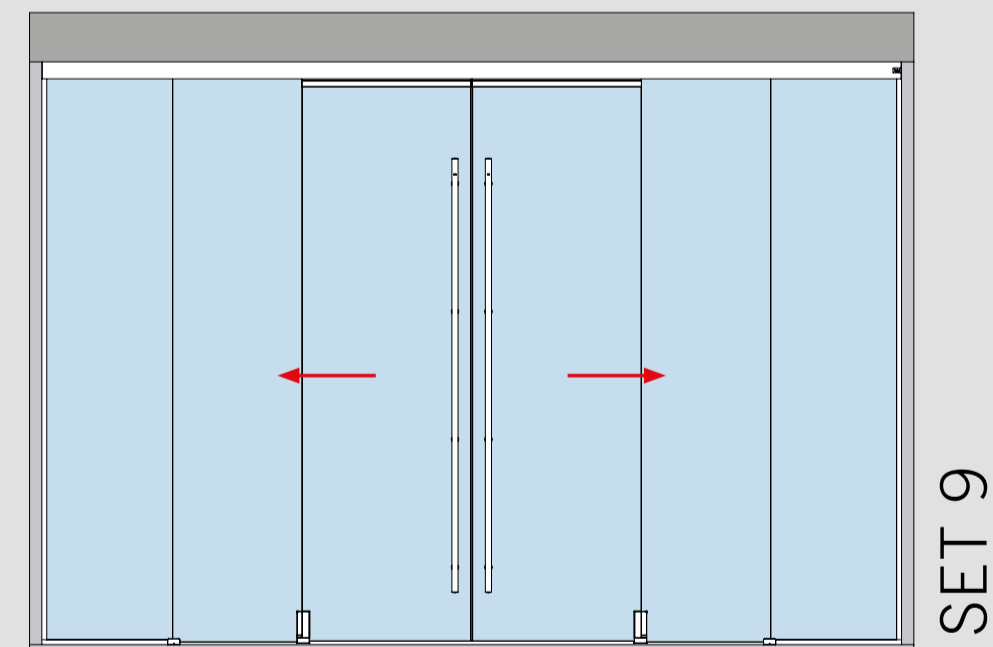

SET ÜBERSICHT

MUTO COMFORT TELESKOP - 80

GLASFLÜGEL MIT MITFAHRENDER OBERFLURBODENFÜHRUNG

Glastür (8 - 13,5 mm) für Wandmontage - 2 und 4 Flügel

Glastür (8 - 13,5 mm) für Deckenmontage/mit Seitenteil (10-19 mm) - 2 und 4 Flügel

Glastür (8 - 13,5 mm) mit Glas-Oberlicht und Glas-Seitenteilen (10-19 mm) - 2 und 4 Flügel

SET ÜBERSICHT

MUTO COMFORT TELESKOP - 80

GLASFLÜGEL MIT UNTERFLURBODENFÜHRUNGSPROFIL

Glastür (8 - 13,5 mm) für Wandmontage - 2 und 4 Flügel

Glastür (8 - 13,5 mm) für Deckenmontage/mit Seitenteil (10-19 mm) - 2 und 4 Flügel

Glastür (8 - 13,5 mm) mit Glas-Oberlicht und Glas-Seitenteilen (10-19 mm) - 2 und 4 Flügel