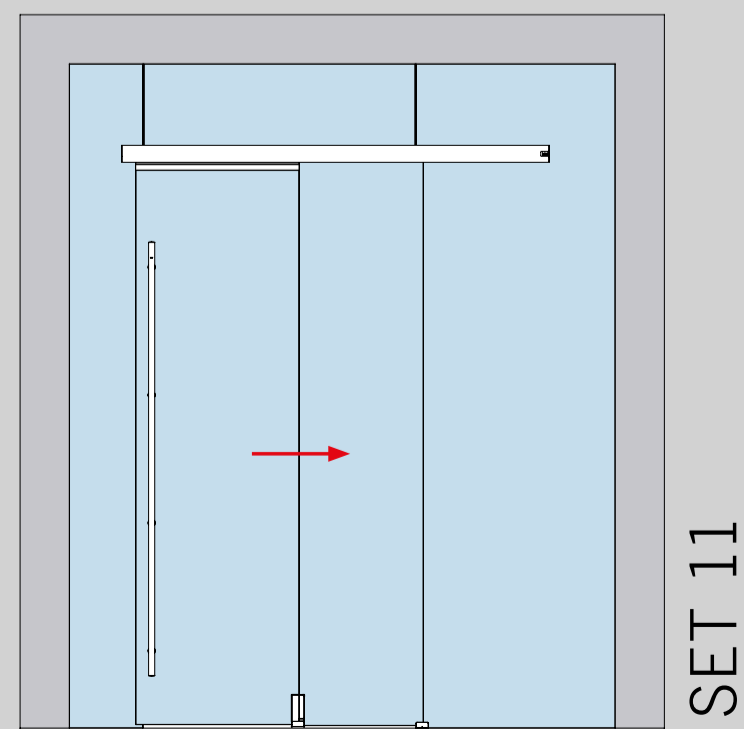

SET ÜBERSICHT

MUTO COMFORT TELESKOP - 80

GLASFLÜGEL MIT MITFAHRENDER OBERFLURBODENFÜHRUNG

Glastür (8 - 13,5 mm) für Wandmontage - 2 und 4 Flügel

Glastür (8 - 13,5 mm) für Deckenmontage/mit Seitenteil (10-19 mm) - 2 und 4 Flügel

Glastür (8 - 13,5 mm) mit Glas-Oberlicht und Glas-Seitenteilen (10-19 mm) - 2 und 4 Flügel

SET ÜBERSICHT

MUTO COMFORT TELESKOP - 80

GLASFLÜGEL MIT UNTERFLURBODENFÜHRUNGSPROFIL

Glastür (8 - 13,5 mm) für Wandmontage - 2 und 4 Flügel

Glastür (8 - 13,5 mm) für Deckenmontage/mit Seitenteil (10-19 mm) - 2 und 4 Flügel

Glastür (8 - 13,5 mm) mit Glas-Oberlicht und Glas-Seitenteilen (10-19 mm) - 2 und 4 Flügel