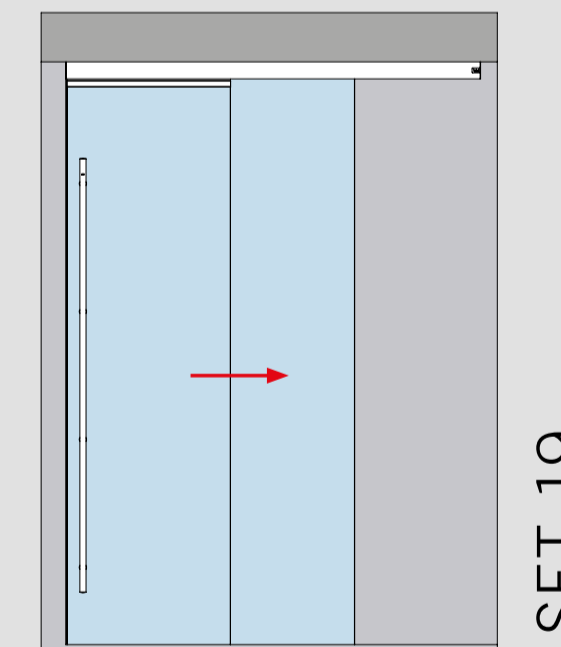

SET ÜBERSICHT

MUTO COMFORT TELESKOP - 80

GLASFLÜGEL MIT MITFAHRENDER OBERFLURBODENFÜHRUNG

Glastür (8 - 13,5 mm) für Wandmontage - 2 und 4 Flügel

Glastür (8 - 13,5 mm) für Deckenmontage/mit Seitenteil (10-19 mm) - 2 und 4 Flügel

Glastür (8 - 13,5 mm) mit Glas-Oberlicht und Glas-Seitenteilen (10-19 mm) - 2 und 4 Flügel

SET ÜBERSICHT

MUTO COMFORT TELESKOP - 80

GLASFLÜGEL MIT UNTERFLURBODENFÜHRUNGSPROFIL

Glastür (8 - 13,5 mm) für Wandmontage - 2 und 4 Flügel

Glastür (8 - 13,5 mm) für Deckenmontage/mit Seitenteil (10-19 mm) - 2 und 4 Flügel

Glastür (8 - 13,5 mm) mit Glas-Oberlicht und Glas-Seitenteilen (10-19 mm) - 2 und 4 Flügel