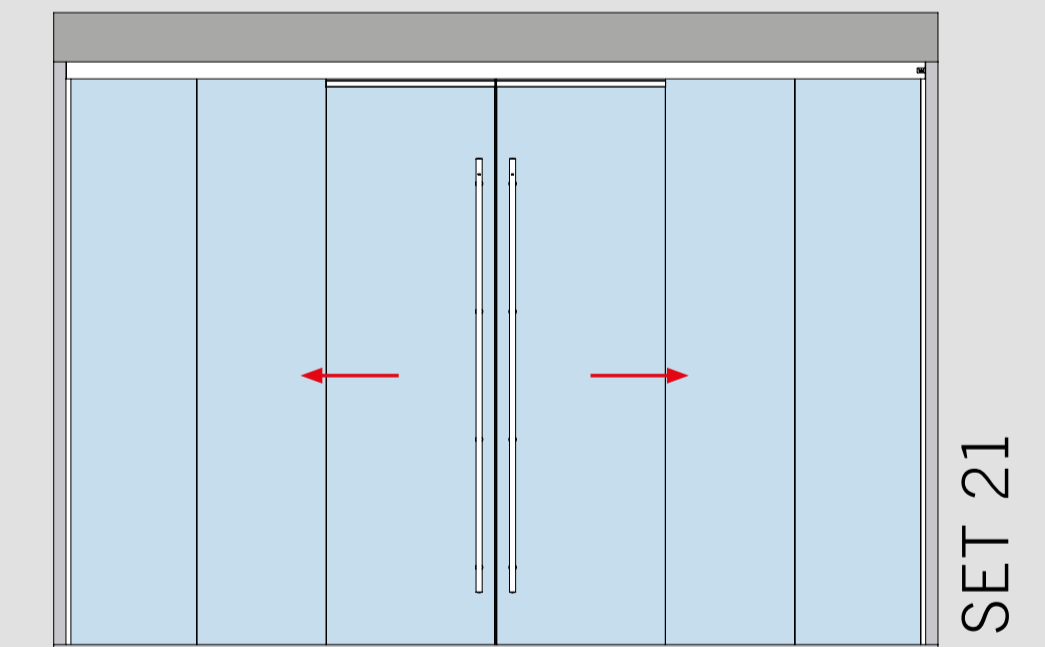

SET ÜBERSICHT

MUTO COMFORT TELESKOP - 80

GLASFLÜGEL MIT MITFAHRENDER OBERFLURBODENFÜHRUNG

Glastür (8 - 13,5 mm) für Wandmontage - 2 und 4 Flügel

Glastür (8 - 13,5 mm) für Deckenmontage/mit Seitenteil (10-19 mm) - 2 und 4 Flügel

Glastür (8 - 13,5 mm) mit Glas-Oberlicht und Glas-Seitenteilen (10-19 mm) - 2 und 4 Flügel

SET ÜBERSICHT

MUTO COMFORT TELESKOP - 80

GLASFLÜGEL MIT UNTERFLURBODENFÜHRUNGSPROFIL

Glastür (8 - 13,5 mm) für Wandmontage - 2 und 4 Flügel

Glastür (8 - 13,5 mm) für Deckenmontage/mit Seitenteil (10-19 mm) - 2 und 4 Flügel

Glastür (8 - 13,5 mm) mit Glas-Oberlicht und Glas-Seitenteilen (10-19 mm) - 2 und 4 Flügel