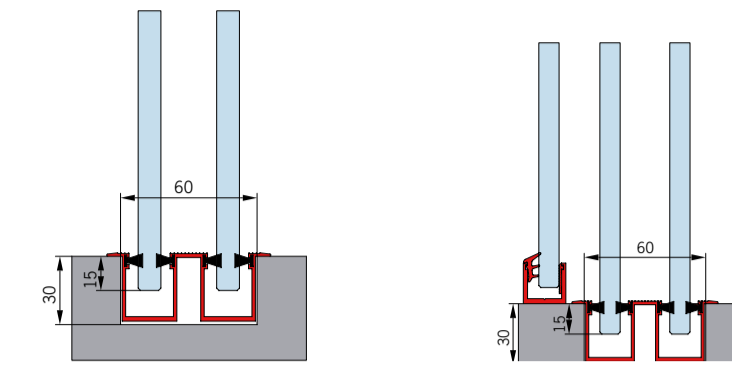

SET ÜBERSICHT

MUTO COMFORT TELESKOP - 80

GLASFLÜGEL MIT MITFAHRENDER OBERFLURBODENFÜHRUNG

Glastür (8 - 13,5 mm) für Wandmontage - 2 und 4 Flügel

Glastür (8 - 13,5 mm) für Deckenmontage/mit Seitenteil (10-19 mm) - 2 und 4 Flügel

Glastür (8 - 13,5 mm) mit Glas-Oberlicht und Glas-Seitenteilen (10-19 mm) - 2 und 4 Flügel

SET ÜBERSICHT

MUTO COMFORT TELESKOP - 80

GLASFLÜGEL MIT UNTERFLURBODENFÜHRUNGSPROFIL

Glastür (8 - 13,5 mm) für Wandmontage - 2 und 4 Flügel

Glastür (8 - 13,5 mm) für Deckenmontage/mit Seitenteil (10-19 mm) - 2 und 4 Flügel

Glastür (8 - 13,5 mm) mit Glas-Oberlicht und Glas-Seitenteilen (10-19 mm) - 2 und 4 Flügel