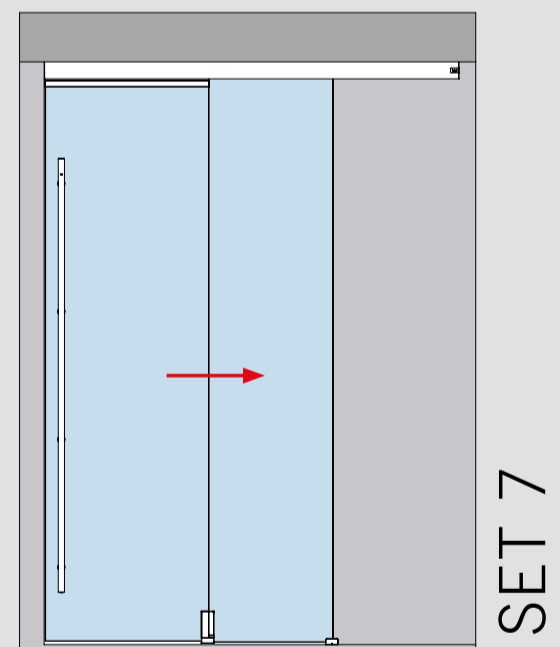

SET ÜBERSICHT

MUTO COMFORT TELESKOP - 80

GLASFLÜGEL MIT MITFAHRENDER OBERFLURBODENFÜHRUNG

Glastür (8 - 13,5 mm) für Wandmontage - 2 und 4 Flügel

Glastür (8 - 13,5 mm) für Deckenmontage/mit Seitenteil (10-19 mm) - 2 und 4 Flügel

Glastür (8 - 13,5 mm) mit Glas-Oberlicht und Glas-Seitenteilen (10-19 mm) - 2 und 4 Flügel

SET ÜBERSICHT

MUTO COMFORT TELESKOP - 80

GLASFLÜGEL MIT UNTERFLURBODENFÜHRUNGSPROFIL

Glastür (8 - 13,5 mm) für Wandmontage - 2 und 4 Flügel

Glastür (8 - 13,5 mm) für Deckenmontage/mit Seitenteil (10-19 mm) - 2 und 4 Flügel

Glastür (8 - 13,5 mm) mit Glas-Oberlicht und Glas-Seitenteilen (10-19 mm) - 2 und 4 Flügel