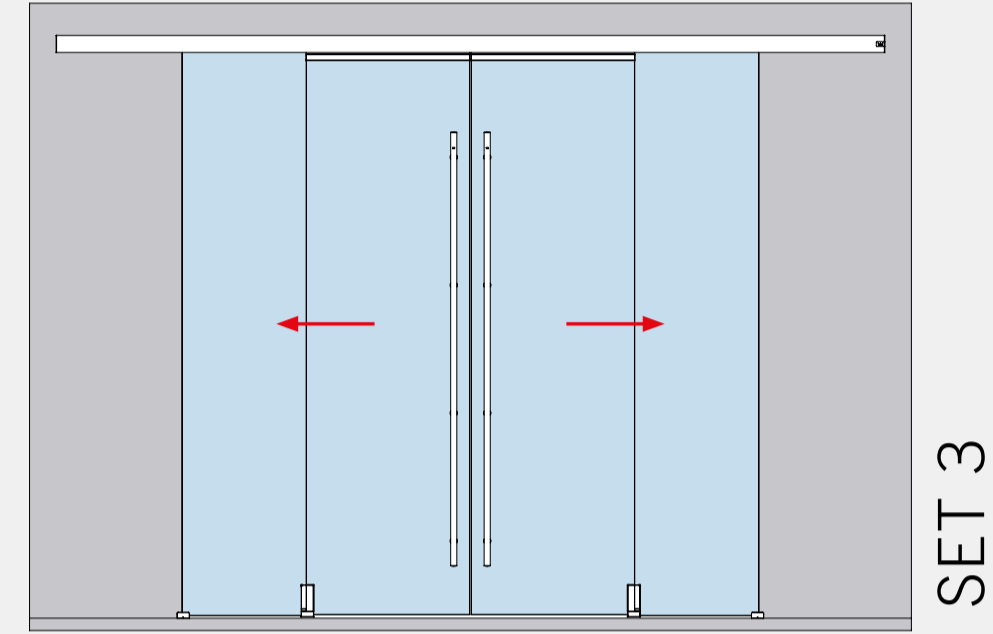

SET ÜBERSICHT

MUTO COMFORT TELESKOP - 80

GLASFLÜGEL MIT MITFAHRENDER OBERFLURBODENFÜHRUNG

Glastür (8 - 13,5 mm) für Wandmontage - 2 und 4 Flügel

Glastür (8 - 13,5 mm) für Deckenmontage/mit Seitenteil (10-19 mm) - 2 und 4 Flügel

Glastür (8 - 13,5 mm) mit Glas-Oberlicht und Glas-Seitenteilen (10-19 mm) - 2 und 4 Flügel

SET ÜBERSICHT

MUTO COMFORT TELESKOP - 80

GLASFLÜGEL MIT UNTERFLURBODENFÜHRUNGSPROFIL

Glastür (8 - 13,5 mm) für Wandmontage - 2 und 4 Flügel

Glastür (8 - 13,5 mm) für Deckenmontage/mit Seitenteil (10-19 mm) - 2 und 4 Flügel

Glastür (8 - 13,5 mm) mit Glas-Oberlicht und Glas-Seitenteilen (10-19 mm) - 2 und 4 Flügel