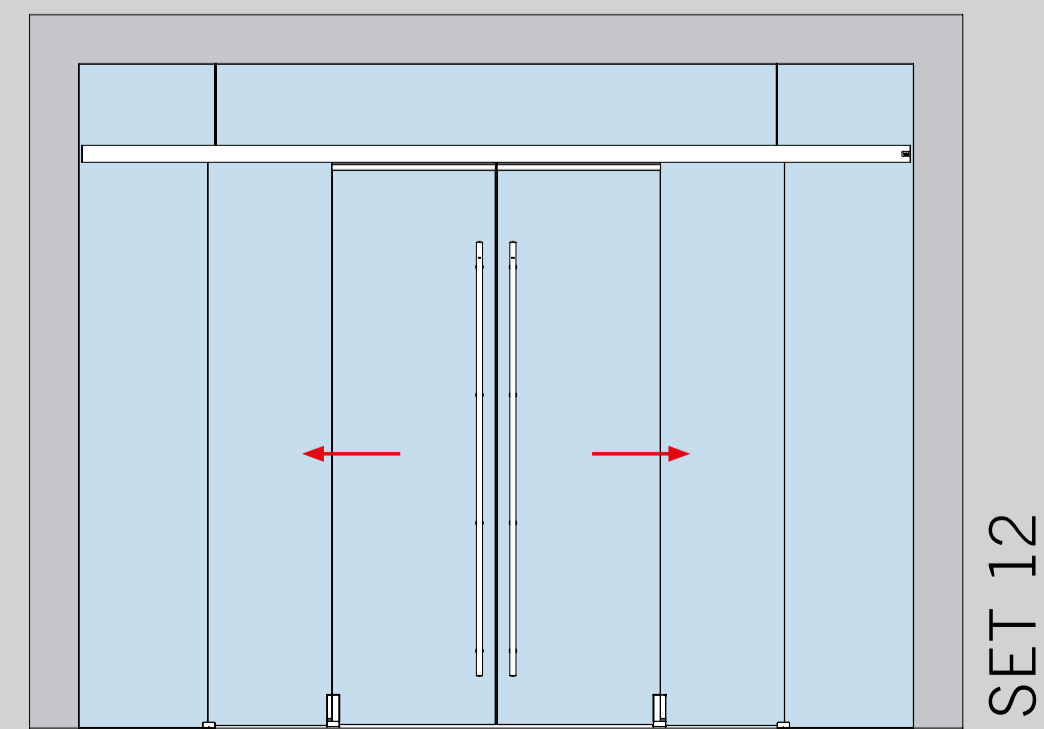

SET ÜBERSICHT

MUTO COMFORT TELESKOP - 80

GLASFLÜGEL MIT MITFAHRENDER OBERFLURBODENFÜHRUNG

Glastür (8 - 13,5 mm) für Wandmontage - 2 und 4 Flügel

Glastür (8 - 13,5 mm) für Deckenmontage/mit Seitenteil (10-19 mm) - 2 und 4 Flügel

Glastür (8 - 13,5 mm) mit Glas-Oberlicht und Glas-Seitenteilen (10-19 mm) - 2 und 4 Flügel

SET ÜBERSICHT

MUTO COMFORT TELESKOP - 80

GLASFLÜGEL MIT UNTERFLURBODENFÜHRUNGSPROFIL

Glastür (8 - 13,5 mm) für Wandmontage - 2 und 4 Flügel

Glastür (8 - 13,5 mm) für Deckenmontage/mit Seitenteil (10-19 mm) - 2 und 4 Flügel

Glastür (8 - 13,5 mm) mit Glas-Oberlicht und Glas-Seitenteilen (10-19 mm) - 2 und 4 Flügel