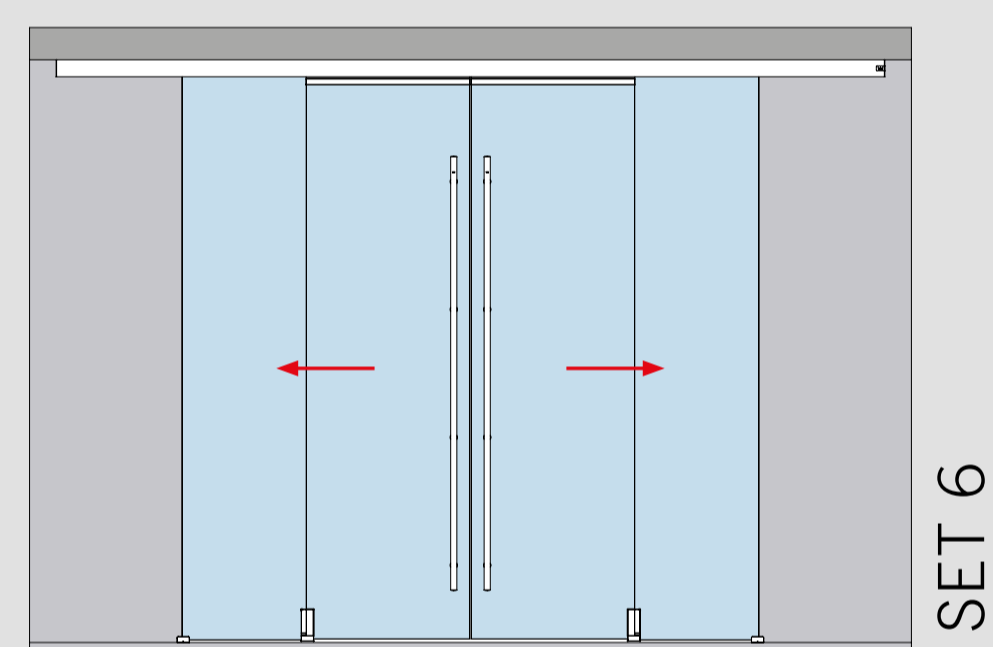

SET ÜBERSICHT

MUTO COMFORT TELESKOP - 80

GLASFLÜGEL MIT MITFAHRENDER OBERFLURBODENFÜHRUNG

Glastür (8 - 13,5 mm) für Wandmontage - 2 und 4 Flügel

Glastür (8 - 13,5 mm) für Deckenmontage/mit Seitenteil (10-19 mm) - 2 und 4 Flügel

Glastür (8 - 13,5 mm) mit Glas-Oberlicht und Glas-Seitenteilen (10-19 mm) - 2 und 4 Flügel

SET ÜBERSICHT

MUTO COMFORT TELESKOP - 80

GLASFLÜGEL MIT UNTERFLURBODENFÜHRUNGSPROFIL

Glastür (8 - 13,5 mm) für Wandmontage - 2 und 4 Flügel

Glastür (8 - 13,5 mm) für Deckenmontage/mit Seitenteil (10-19 mm) - 2 und 4 Flügel

Glastür (8 - 13,5 mm) mit Glas-Oberlicht und Glas-Seitenteilen (10-19 mm) - 2 und 4 Flügel