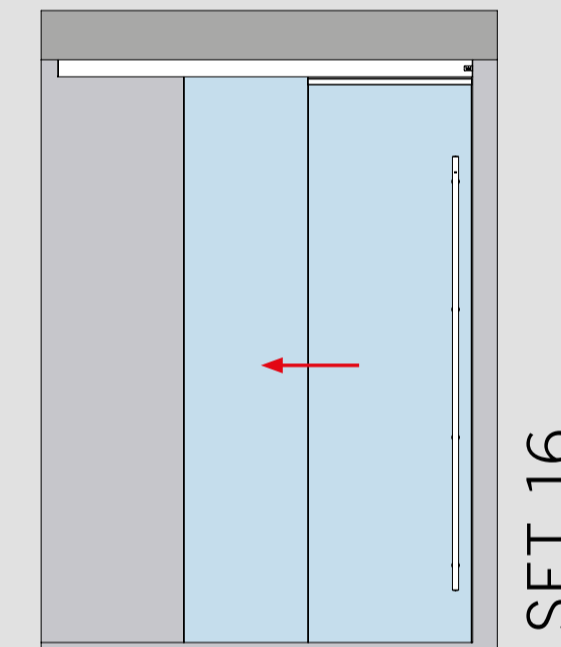

SET ÜBERSICHT

MUTO COMFORT TELESKOP - 80

GLASFLÜGEL MIT MITFAHRENDER OBERFLURBODENFÜHRUNG

Glastür (8 - 13,5 mm) für Wandmontage - 2 und 4 Flügel

Glastür (8 - 13,5 mm) für Deckenmontage/mit Seitenteil (10-19 mm) - 2 und 4 Flügel

Glastür (8 - 13,5 mm) mit Glas-Oberlicht und Glas-Seitenteilen (10-19 mm) - 2 und 4 Flügel

SET ÜBERSICHT

MUTO COMFORT TELESKOP - 80

GLASFLÜGEL MIT UNTERFLURBODENFÜHRUNGSPROFIL

Glastür (8 - 13,5 mm) für Wandmontage - 2 und 4 Flügel

Glastür (8 - 13,5 mm) für Deckenmontage/mit Seitenteil (10-19 mm) - 2 und 4 Flügel

Glastür (8 - 13,5 mm) mit Glas-Oberlicht und Glas-Seitenteilen (10-19 mm) - 2 und 4 Flügel