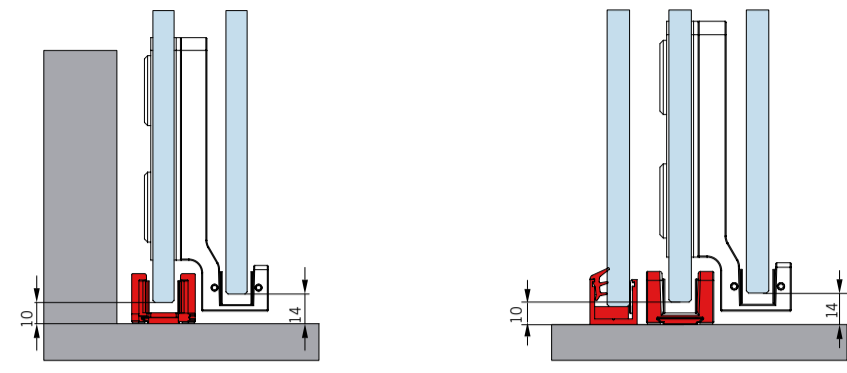

SET ÜBERSICHT

MUTO COMFORT TELESKOP - 80

GLASFLÜGEL MIT MITFAHRENDER OBERFLURBODENFÜHRUNG

Glastür (8 - 13,5 mm) für Wandmontage - 2 und 4 Flügel

Glastür (8 - 13,5 mm) für Deckenmontage/mit Seitenteil (10-19 mm) - 2 und 4 Flügel

Glastür (8 - 13,5 mm) mit Glas-Oberlicht und Glas-Seitenteilen (10-19 mm) - 2 und 4 Flügel

SET ÜBERSICHT

MUTO COMFORT TELESKOP - 80

GLASFLÜGEL MIT UNTERFLURBODENFÜHRUNGSPROFIL

Glastür (8 - 13,5 mm) für Wandmontage - 2 und 4 Flügel

Glastür (8 - 13,5 mm) für Deckenmontage/mit Seitenteil (10-19 mm) - 2 und 4 Flügel

Glastür (8 - 13,5 mm) mit Glas-Oberlicht und Glas-Seitenteilen (10-19 mm) - 2 und 4 Flügel