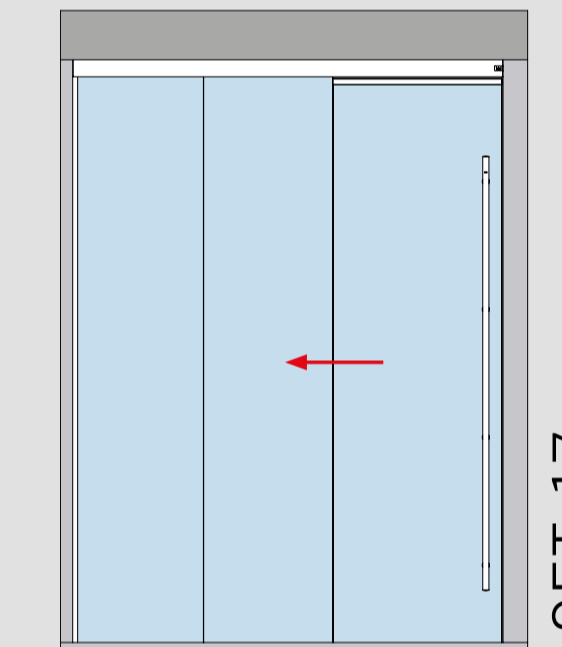

SET ÜBERSICHT

MUTO COMFORT TELESKOP - 80

GLASFLÜGEL MIT MITFAHRENDER OBERFLURBODENFÜHRUNG

Glastür (8 - 13,5 mm) für Wandmontage - 2 und 4 Flügel

Glastür (8 - 13,5 mm) für Deckenmontage/mit Seitenteil (10-19 mm) - 2 und 4 Flügel

Glastür (8 - 13,5 mm) mit Glas-Oberlicht und Glas-Seitenteilen (10-19 mm) - 2 und 4 Flügel

SET ÜBERSICHT

MUTO COMFORT TELESKOP - 80

GLASFLÜGEL MIT UNTERFLURBODENFÜHRUNGSPROFIL

Glastür (8 - 13,5 mm) für Wandmontage - 2 und 4 Flügel

Glastür (8 - 13,5 mm) für Deckenmontage/mit Seitenteil (10-19 mm) - 2 und 4 Flügel

Glastür (8 - 13,5 mm) mit Glas-Oberlicht und Glas-Seitenteilen (10-19 mm) - 2 und 4 Flügel