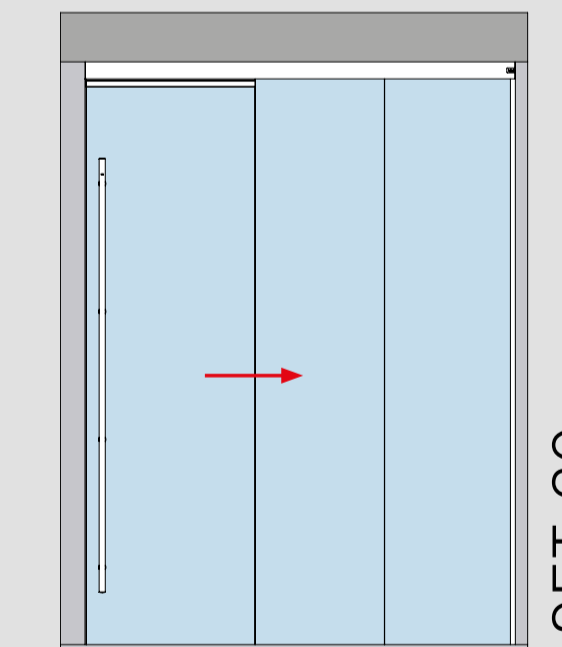

SET ÜBERSICHT

MUTO COMFORT TELESKOP - 80

GLASFLÜGEL MIT MITFAHRENDER OBERFLURBODENFÜHRUNG

Glastür (8 - 13,5 mm) für Wandmontage - 2 und 4 Flügel

Glastür (8 - 13,5 mm) für Deckenmontage/mit Seitenteil (10-19 mm) - 2 und 4 Flügel

Glastür (8 - 13,5 mm) mit Glas-Oberlicht und Glas-Seitenteilen (10-19 mm) - 2 und 4 Flügel

SET ÜBERSICHT

MUTO COMFORT TELESKOP - 80

GLASFLÜGEL MIT UNTERFLURBODENFÜHRUNGSPROFIL

Glastür (8 - 13,5 mm) für Wandmontage - 2 und 4 Flügel

Glastür (8 - 13,5 mm) für Deckenmontage/mit Seitenteil (10-19 mm) - 2 und 4 Flügel

Glastür (8 - 13,5 mm) mit Glas-Oberlicht und Glas-Seitenteilen (10-19 mm) - 2 und 4 Flügel