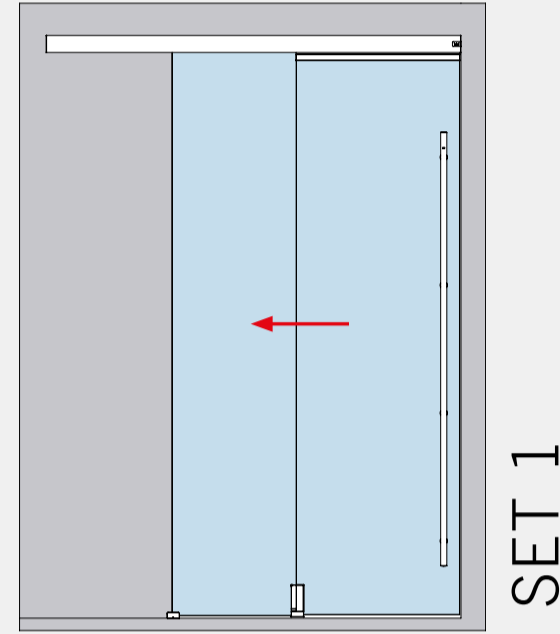

SET ÜBERSICHT

MUTO COMFORT TELESKOP - 80

GLASFLÜGEL MIT MITFAHRENDER OBERFLURBODENFÜHRUNG

Glastür (8 - 13,5 mm) für Wandmontage - 2 und 4 Flügel

Glastür (8 - 13,5 mm) für Deckenmontage/mit Seitenteil (10-19 mm) - 2 und 4 Flügel

Glastür (8 - 13,5 mm) mit Glas-Oberlicht und Glas-Seitenteilen (10-19 mm) - 2 und 4 Flügel

SET ÜBERSICHT

MUTO COMFORT TELESKOP - 80

GLASFLÜGEL MIT UNTERFLURBODENFÜHRUNGSPROFIL

Glastür (8 - 13,5 mm) für Wandmontage - 2 und 4 Flügel

Glastür (8 - 13,5 mm) für Deckenmontage/mit Seitenteil (10-19 mm) - 2 und 4 Flügel

Glastür (8 - 13,5 mm) mit Glas-Oberlicht und Glas-Seitenteilen (10-19 mm) - 2 und 4 Flügel