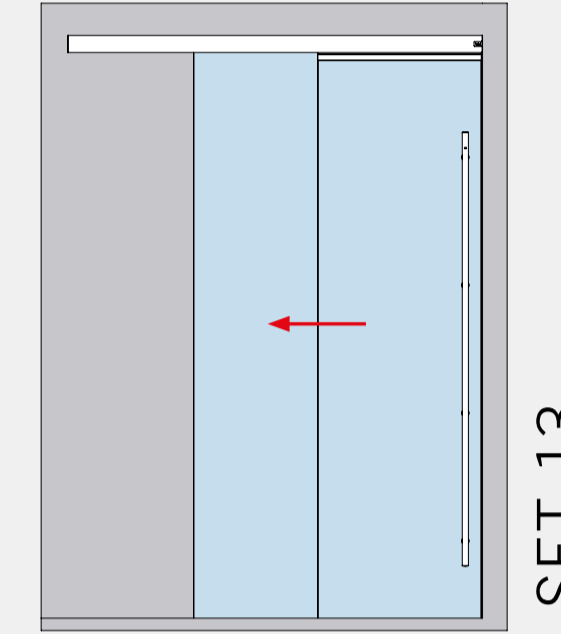

SET ÜBERSICHT

MUTO COMFORT TELESKOP - 80

GLASFLÜGEL MIT MITFAHRENDER OBERFLURBODENFÜHRUNG

Glastür (8 - 13,5 mm) für Wandmontage - 2 und 4 Flügel

Glastür (8 - 13,5 mm) für Deckenmontage/mit Seitenteil (10-19 mm) - 2 und 4 Flügel

Glastür (8 - 13,5 mm) mit Glas-Oberlicht und Glas-Seitenteilen (10-19 mm) - 2 und 4 Flügel

SET ÜBERSICHT

MUTO COMFORT TELESKOP - 80

GLASFLÜGEL MIT UNTERFLURBODENFÜHRUNGSPROFIL

Glastür (8 - 13,5 mm) für Wandmontage - 2 und 4 Flügel

Glastür (8 - 13,5 mm) für Deckenmontage/mit Seitenteil (10-19 mm) - 2 und 4 Flügel

Glastür (8 - 13,5 mm) mit Glas-Oberlicht und Glas-Seitenteilen (10-19 mm) - 2 und 4 Flügel