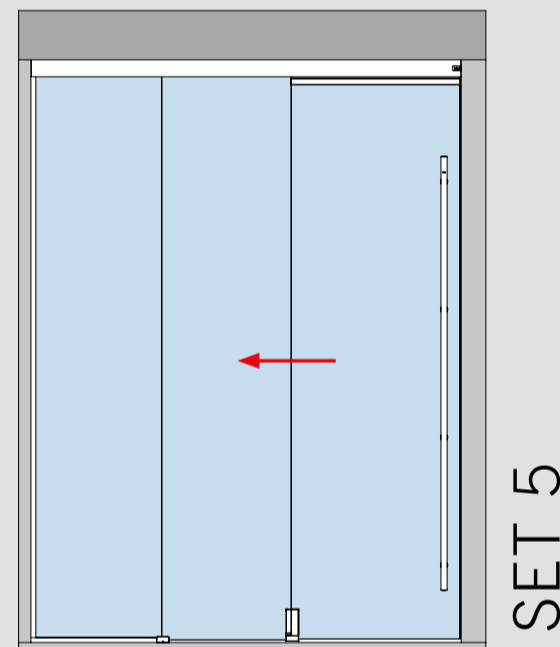

SET ÜBERSICHT

MUTO COMFORT TELESKOP - 80

GLASFLÜGEL MIT MITFAHRENDER OBERFLURBODENFÜHRUNG

Glastür (8 - 13,5 mm) für Wandmontage - 2 und 4 Flügel

Glastür (8 - 13,5 mm) für Deckenmontage/mit Seitenteil (10-19 mm) - 2 und 4 Flügel

Glastür (8 - 13,5 mm) mit Glas-Oberlicht und Glas-Seitenteilen (10-19 mm) - 2 und 4 Flügel

SET ÜBERSICHT

MUTO COMFORT TELESKOP - 80

GLASFLÜGEL MIT UNTERFLURBODENFÜHRUNGSPROFIL

Glastür (8 - 13,5 mm) für Wandmontage - 2 und 4 Flügel

Glastür (8 - 13,5 mm) für Deckenmontage/mit Seitenteil (10-19 mm) - 2 und 4 Flügel

Glastür (8 - 13,5 mm) mit Glas-Oberlicht und Glas-Seitenteilen (10-19 mm) - 2 und 4 Flügel