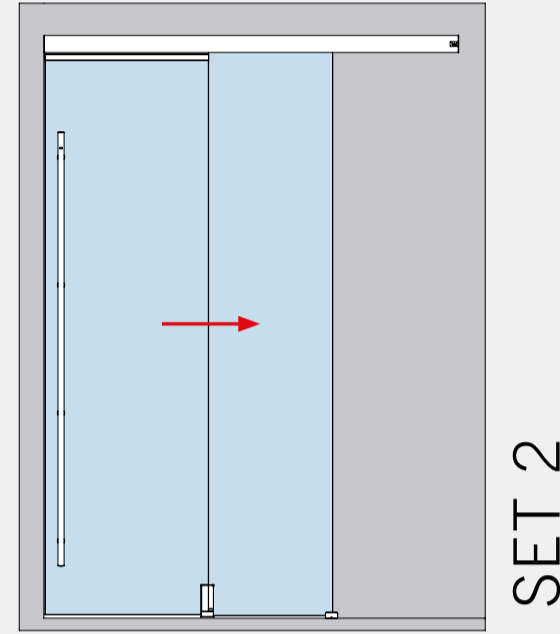

SET ÜBERSICHT

MUTO COMFORT TELESKOP - 80

GLASFLÜGEL MIT MITFAHRENDER OBERFLURBODENFÜHRUNG

Glastür (8 - 13,5 mm) für Wandmontage - 2 und 4 Flügel

Glastür (8 - 13,5 mm) für Deckenmontage/mit Seitenteil (10-19 mm) - 2 und 4 Flügel

Glastür (8 - 13,5 mm) mit Glas-Oberlicht und Glas-Seitenteilen (10-19 mm) - 2 und 4 Flügel

SET ÜBERSICHT

MUTO COMFORT TELESKOP - 80

GLASFLÜGEL MIT UNTERFLURBODENFÜHRUNGSPROFIL

Glastür (8 - 13,5 mm) für Wandmontage - 2 und 4 Flügel

Glastür (8 - 13,5 mm) für Deckenmontage/mit Seitenteil (10-19 mm) - 2 und 4 Flügel

Glastür (8 - 13,5 mm) mit Glas-Oberlicht und Glas-Seitenteilen (10-19 mm) - 2 und 4 Flügel