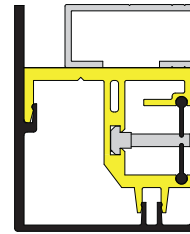

## Hinterfütterung

Basis-Blende

16mm-Blende

20mm-Blende

## Mit Schließblech

Stufenlos verstellbar  
durch Nutstein

Befestigungsschraube

Schließblech

Dichtungsband