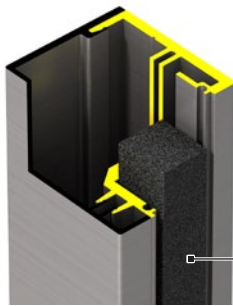

Für Holz- oder Glastüren

Dichtungsband
für Holztüren