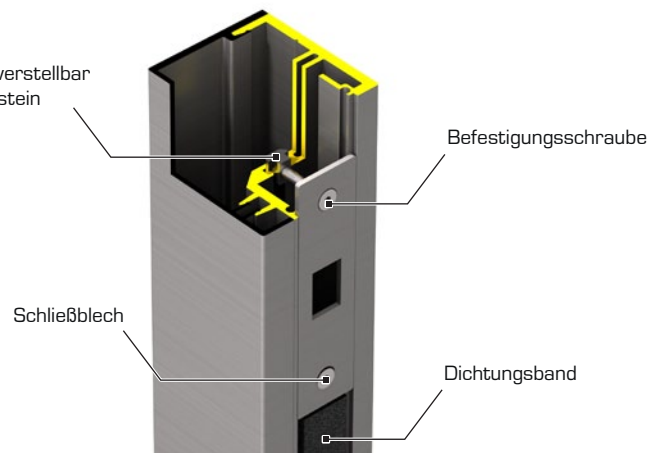

## Piano - Anschlagkasten

für Holz - und Glasschiebetüren

- abschließbar mit stufenlos verstellbarem Schließblech
- auch mit Hinterfütterung nutzbar
- Edelstahlfarben und silberfarben eloxiert

## Mit Schließblech

Stufenlos verstellbar  
durch Nutstein

Befestigungsschraube

Schließblech

Dichtungsband