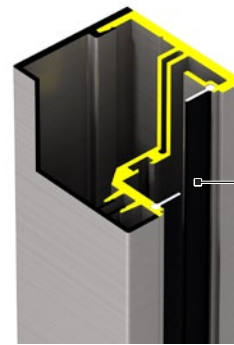

Bürstendichtung
für Glastüren